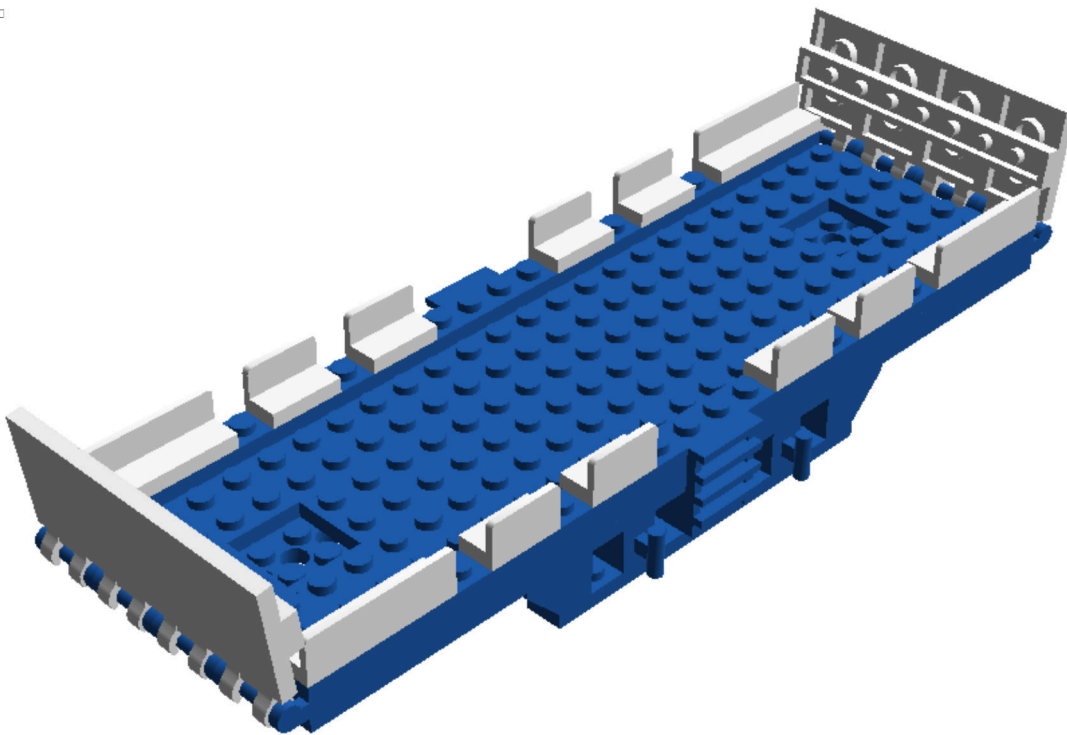

Step 24 of 24