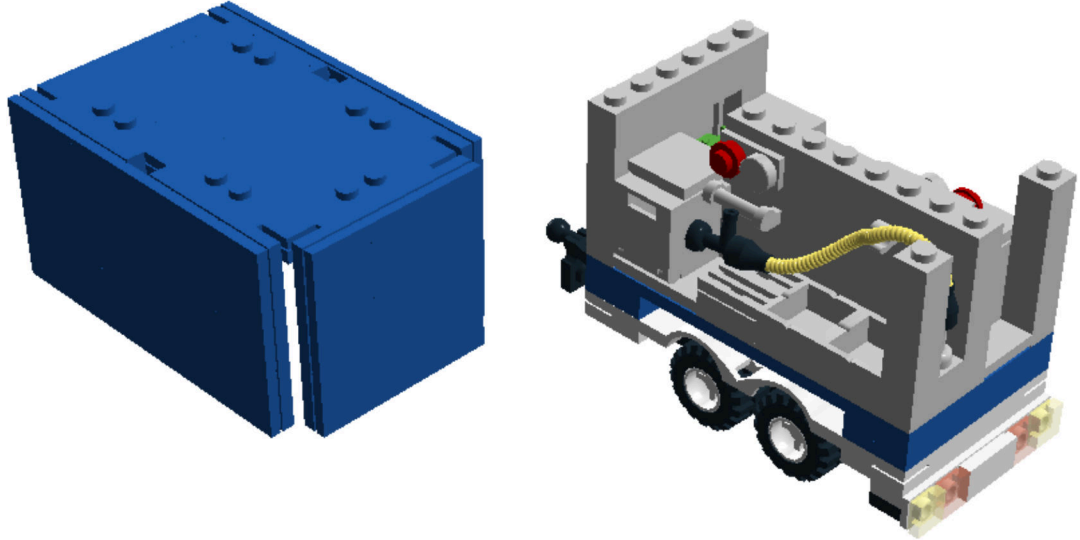

**LEGO** DIGITAL DESIGNER 4.2

Model Name:  
**Bauanleitung THW**  
**Anhänger Spülmobil**  
**Geschirrmobil AnhSpül**

Number of Bricks: 186

Step 1 of 69

1 x

1 x

Step 2 of 69

2 x