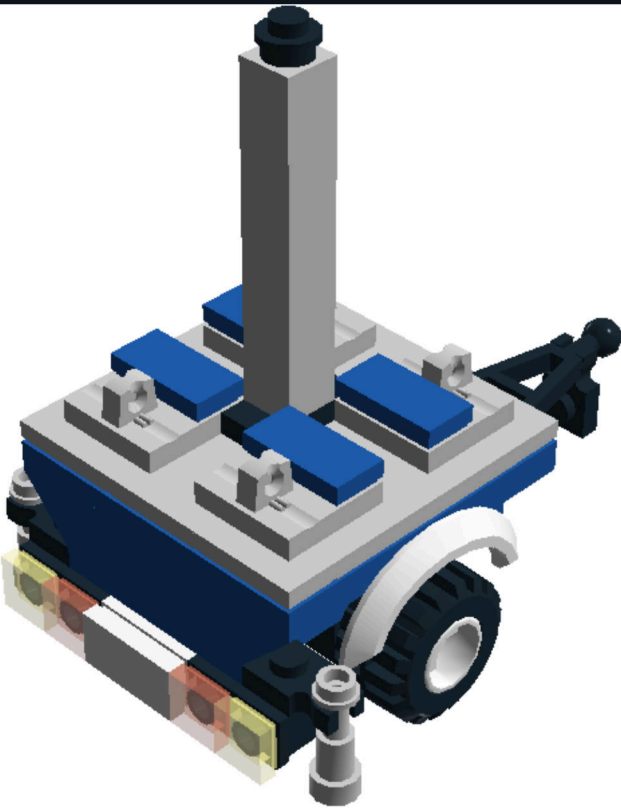

LEGO DIGITAL DESIGNER 4.2

Model Name:
**Bauanleitung THW
Anhänger Feldküche
einfach**

Number of Bricks: **58**

Step 1 of 26

Step 2 of 26

Step 3 of 26

1 x

1 x